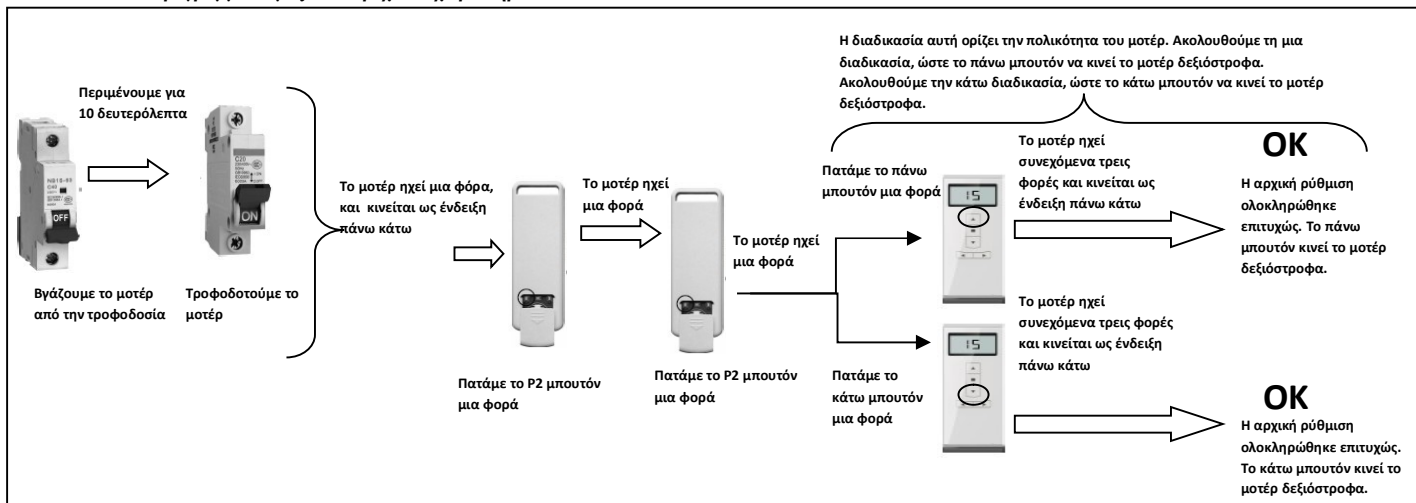

**ΠΡΟΓΡΑΜΑΤΙΣΜΟΣ ΠΟΛΥΚΑΝΑΛΟΥ ΧΕΙΡΙΣΤΗΡΙΟΥ PRE-15**

**1. Προγραμματισμός 1ου αρχικού χειριστήριου**

**2. Προσθήκη Επιπλέον Χειριστηρίων ( διατηρούμε το ίδιο κανάλι με το αρχικό χειριστήριο)**

**3. Αποθήκευση Διαφορετικών Καναλιών σε 1 χειριστήριο**

**4. Διαγραφή χειριστηρίων**