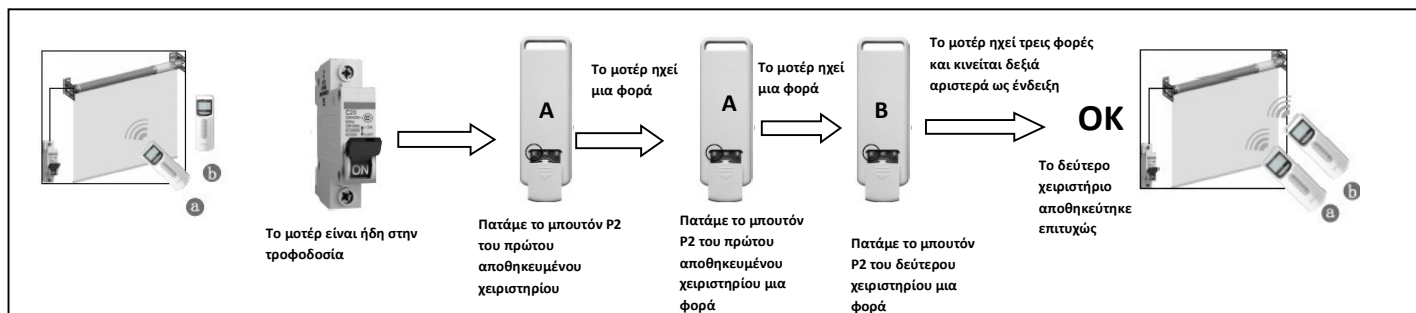

**ΠΡΟΓΡΑΜΑΤΙΣΜΟΣ ΠΟΛΥΚΑΝΑΛΟΥ ΧΕΙΡΙΣΤΗΡΙΟΥ PRE-15**

**1. Προγραμματισμός 1ου αρχικού χειριστήριου**

**2. Προσθήκη Επιπλέον Χειριστηρίων ( διατηρούμε το ίδιο κανάλι με το αρχικό χειριστήριο)**

**3. Αποθήκευση Διαφορετικών Καναλιών σε 1 χειριστήριο**