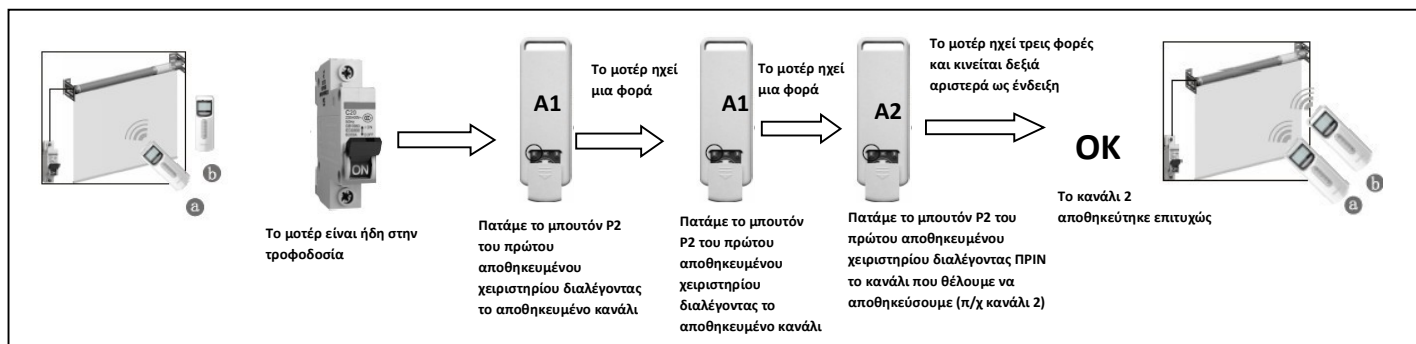

**ΠΡΟΓΡΑΜΑΤΙΣΜΟΣ ΠΟΛΥΚΑΝΑΛΟΥ ΧΕΙΡΙΣΤΗΡΙΟΥ PRE-15**

**1. Προγραμματισμός 1ου αρχικού χειριστήριου**

**2. Προσθήκη Επιπλέον Χειριστηρίων ( διατηρούμε το ίδιο κανάλι με το αρχικό χειριστήριο)**

**3. Αποθήκευση Διαφορετικών Καναλιών σε 1 χειριστήριο**